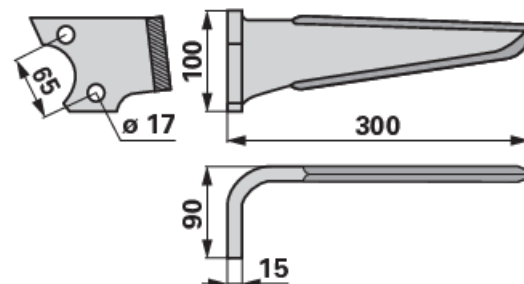

## Dent de herse rotative

23.04.2025

droit, 100 x 15 x 300 mm

**N° de commande** 00280512**Quantité d'emballage** 1**Unité d'emballage** pièce

### Caractéristiques techniques

**larg. ext. (B)** 100 mm**larg. ext.2 (B2)** 90 mm**longueur (L)** 300 mm**entraxe** 65 mm**diamètre des trous (d)** 17 mm**épaisseur (S)** 15 mm