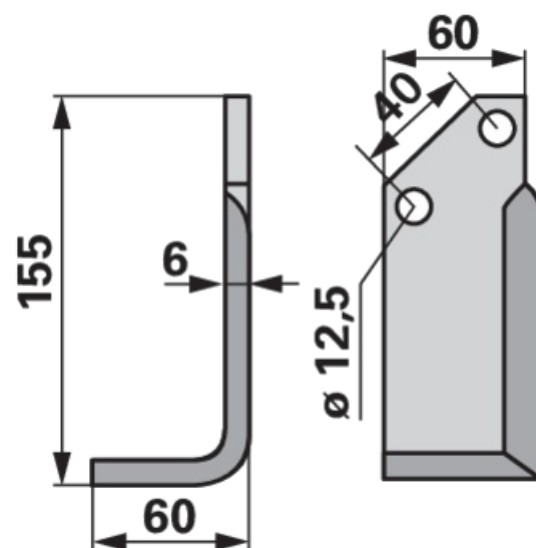

Rasette latérale

07.04.2025

gauche, 60 x 6, longueur 155 mm, largeur 60 mm

N° de commande 00270081**Quantité d'emballage** 1**Unité d'emballage** pièce

Caractéristiques techniques

larg. ext. (B) 60 mm**larg. ext.2 (B2)** 60 mm**hauteur (H)** 155 mm**entraxe** 40 mm**diamètre des trous (d)** 12,5 mm**épaisseur (S)** 6 mm