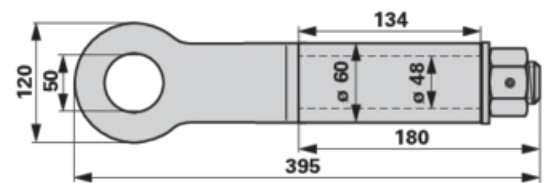

Anneau de remorquage

13.04.2025

orientable, 14t

N° de commande	00182435
Nom du fabricant	bpt
Quantité d'emballage	1
Unité d'emballage	pièce

Caractéristiques techniques

diamètre extérieur (D)	60 mm
longueur (L)	390 mm
charge d'appui	1 600 kg
Charge de traction	14 t
diamètre intérieur (d)	50 mm