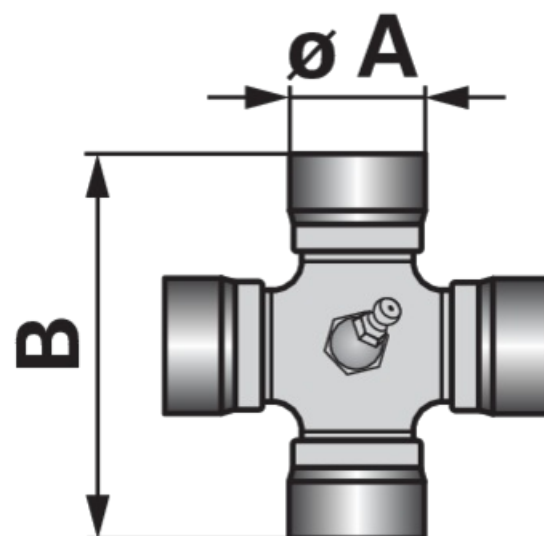

arbre à cardans

taille 2 560mm

04.04.2025

N° de commande	00173023
Nom du fabricant	Eurocardan
Quantité d'emballage	1
Unité d'emballage	pièce

Caractéristiques techniques

dimension C	64 mm
Connexion côté appareil	Mâchoire de cardan 1 3/8-6 avec goupille coulissante
Connexion côté tracteur	Mâchoire de cardan 1 3/8-6 avec goupille coulissante
grandeur Bondioli & Pavesi	A2
grandeur Walterscheid	2200
grandeur Weasler	AW20
croisillon	23,8 x 61,2 mm
longueur (L) max.	760 mm
longueur (L) min.	560 mm
Puissance (PS) à 1000 tr/min	38 cheval-vapeur
Puissance (PS) à 540 tr/min	24 cheval-vapeur
Tube profilé côté appareil	29,0 x 4,1 mm
Tube profilé côté tracteur	36,0 x 3,2 mm