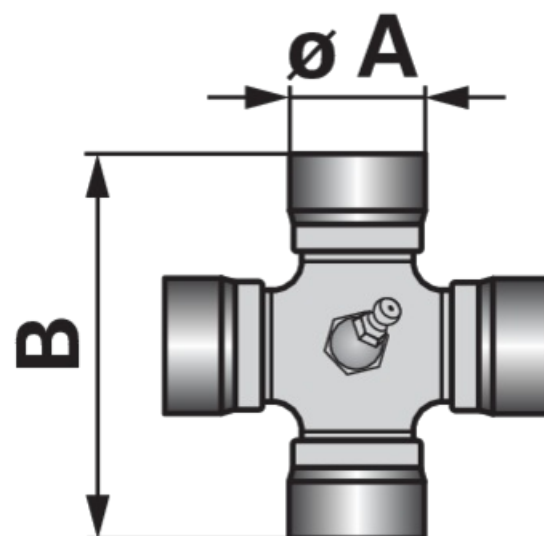

## arbre à cardans

taille 1 560mm

29.03.2025

<b>N° de commande</b>	<b>00173013</b>
<b>Nom du fabricant</b>	Eurocardan
<b>Quantité d'emballage</b>	1
<b>Unité d'emballage</b>	pièce

### Caractéristiques techniques

<b>dimension C</b>	64 mm
<b>Connexion côté appareil</b>	Mâchoire de cardan 1 3/8-6 avec goupille coulissante
<b>Connexion côté tracteur</b>	Mâchoire de cardan 1 3/8-6 avec goupille coulissante
<b>grandeur Bondioli &amp; Pavesi</b>	A1
<b>grandeur Walterscheid</b>	2100
<b>grandeur Weasler</b>	AW10
<b>croisillon</b>	22 x 54 mm
<b>longueur (L) max.</b>	760 mm
<b>longueur (L) min.</b>	560 mm
<b>Puissance (PS) à 1000 tr/min</b>	27 cheval-vapeur
<b>Puissance (PS) à 540 tr/min</b>	18 cheval-vapeur
<b>Tube profilé côté appareil</b>	26,5 x 3,4 mm
<b>Tube profilé côté tracteur</b>	32,5 x 2,5 mm