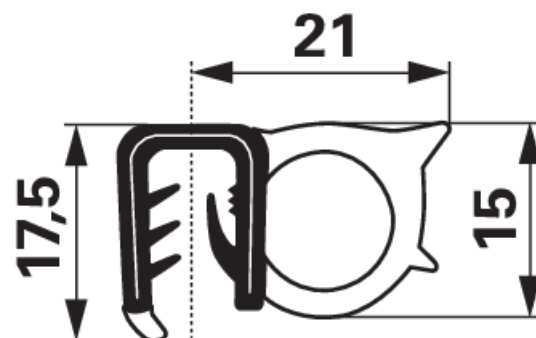

Profil de serrage en caoutchouc

04.04.2025

Assemblage 5 - 6 mm

N° de commande	00115073
Quantité d'emballage	1
Unité d'emballage	m

Caractéristiques techniques

larg. ext. (B)	21 mm
hauteur (H)	17,5 mm
hauteur 2 (H2)	15 mm