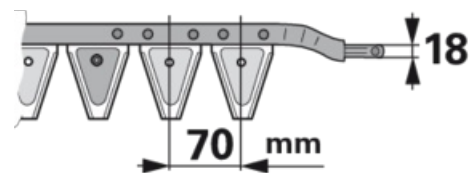

Obermesser

10.04.2025

L 310 cm, mit Messerkopf, rechts, 44 Klingen, T70, glatt,

Bestell-Nr.	00441508
Herstellername	ESM
Verpackungsmenge	1
Verpackungseinheit	Stück

Technische Merkmale

Anzahl der Klingenspitzen	44
Anzahl der Pilz- od. Führungsklingen	7
Balkenart	8 = Doppelmesserbalken bidux, Antrieb seitlich, Teilung 70/84
Klingenart	glatt
Länge (L)	310 cm
Oberfläche	Carbodux
Teilung (T)	70 mm
Typ	Bidux
Verstärkungsleiste	Nein

Zusatzinformation

Mit Messerkopf

Zu finden im Katalog auf Seite
Mähbalken 43, 149

Klingenteilung beim Obermesser