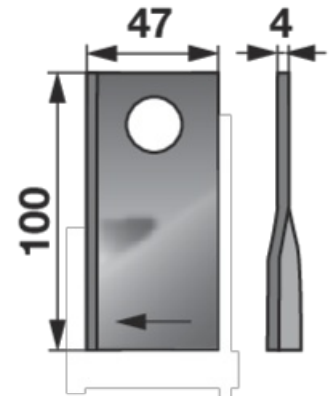

Kreiselmäherklinge

01.04.2025

rechts, L 100 x B 47 x S 4 mm, d 18,5 mm

Bestell-Nr.	00410916
Verpackungsmenge	1
Verpackungseinheit	Stück

Technische Merkmale

Breite (B)	47 mm
Form	8
Länge (L)	100 mm
Lochdurchmesser (d)	18,5 mm
Stärke (S)	4 mm