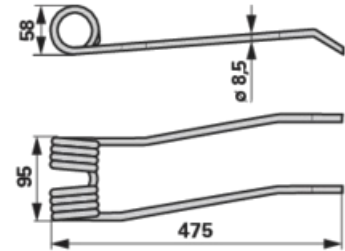

# Kombikreiselzinke

23.04.2025

rechts, Tiefschwarz

<b>Bestell-Nr.</b>	<b>00401620</b>
<b>Verpackungsmenge</b>	1
<b>Verpackungseinheit</b>	Stück

## Technische Merkmale

<b>Breite (B)</b>	95 mm
<b>Außendurchmesser (D)</b>	58 mm
<b>Farbe</b>	Tiefschwarz
<b>Länge (L)</b>	475 mm
<b>Stärke (S)</b>	8,5 mm