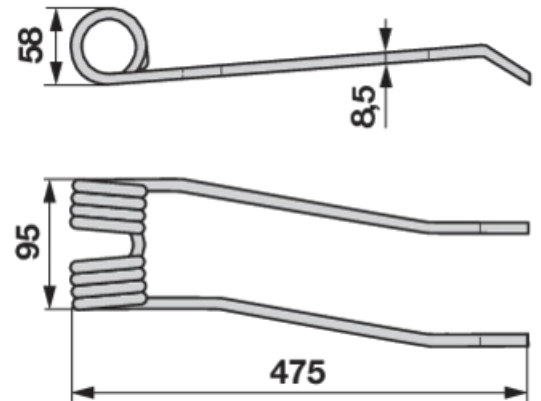

# Kombikreiselzinke

29.03.2025

links, Tiefschwarz

<b>Bestell-Nr.</b>	<b>00401619</b>
<b>Verpackungsmenge</b>	1
<b>Verpackungseinheit</b>	Stück

## Technische Merkmale

<b>Breite (B)</b>	95 mm
<b>Außendurchmesser (D)</b>	58 mm
<b>Farbe</b>	Tiefschwarz
<b>Länge (L)</b>	475 mm
<b>Stärke (S)</b>	8,5 mm