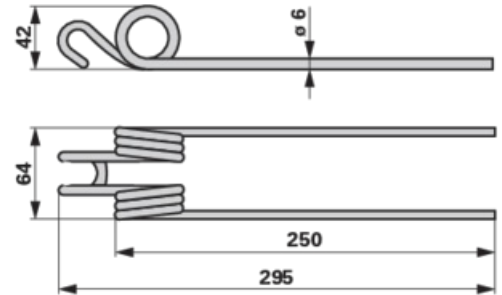

Bandrechenzinke

01.04.2025

Signalweiß

Bestell-Nr.	0040137025
Verpackungsmenge	25
Verpackungseinheit	Stück

Technische Merkmale

Breite (B)	64 mm
Außendurchmesser (D)	42 mm
Farbe	Signalweiß
Länge (L)	250 mm
Länge 2 (L2)	295 mm
Stärke (S)	6 mm