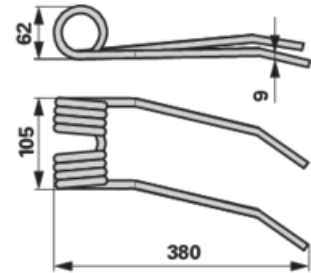

Kreiselheuerzinke

29.03.2025

rechts, Tiefschwarz

Bestell-Nr.	00401219
Verpackungsmenge	1
Verpackungseinheit	Stück

Technische Merkmale

Breite (B)	105 mm
Außendurchmesser (D)	62 mm
Farbe	Tiefschwarz
Länge (L)	380 mm
Stärke (S)	9 mm