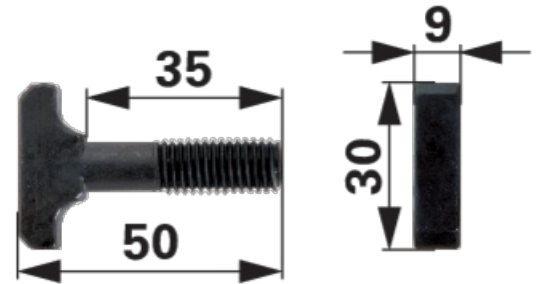

Kettenschraube

10.04.2025

M10 x 35 mm

Bestell-Nr.	00360140
Verpackungsmenge	1
Verpackungseinheit	Stück

Technische Merkmale

Breite (B)	9 mm
Höhe (H)	30 mm
Kettenteilung	9x31
Länge (L)	50 mm
Länge 2 (L2)	35 mm

Zusatzinformation

Lose

Passend zu Kette 9 x 31, 10 x 31, 10 x 35, 10 x 38, 11 x 31, 11 x 35

Gesamtlänge 50 mm

Zu finden im Katalog auf Seite

Hof & Stall 13