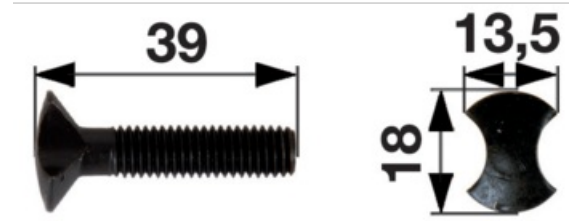

Kettenschraube

02.04.2025

M8 x 39 mm

Bestell-Nr.	00360105
Verpackungsmenge	1
Verpackungseinheit	Stück

Technische Merkmale

Kettenteilung	9x27
----------------------	------

Zusatzinformation

Lose