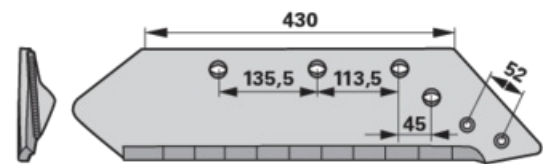

# Wechselspitzschare

06.04.2025

rechts

<b>Bestell-Nr.</b>	<b>00206800</b>
<b>Herstellername</b>	AgriCarb
<b>Verpackungsmenge</b>	1
<b>Verpackungseinheit</b>	Stück

## Technische Merkmale

<b>Länge (L)</b>	430 mm
<b>Lochabstand (LA)</b>	52 mm
<b>Lochabstand 2 (LA2)</b>	113,5 mm
<b>Lochabstand 3 (LA3)</b>	135 mm
<b>Stärke (S)</b>	14 mm

## Zusatzinformation

Verstärkte Ausführung mit 14mm Rücken und 19mm breiten Hartmetallplatten

**Zu finden im Katalog auf Seite**  
Bodenbearbeitung 48