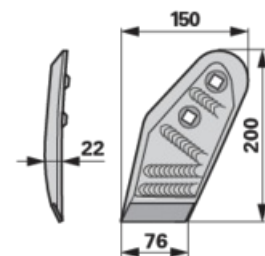

Wechselspitze

links

Bestell-Nr.	00206541
Herstellername	JPF
Verpackungsmenge	1
Verpackungseinheit	Stück

L'EXPERTISE DE L'USURE

Technische Merkmale

Breite (B)	150 mm
Breite 2 (B2)	76 mm
Höhe (H)	200 mm
Stärke (S)	22 mm