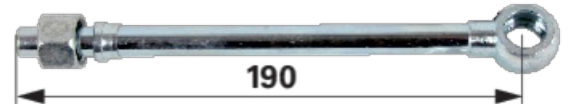

## Rohranschluss

11.04.2025

190 mm

<b>Bestell-Nr.</b>	<b>00162517</b>
<b>Verpackungsmenge</b>	1
<b>Verpackungseinheit</b>	Stück

### Technische Merkmale

<b>Länge (L)</b>	190 mm
------------------	--------

### Zusatzinformation

für Hohlschraube 3/8 Zoll ( 17 mm )

**Zu finden im Katalog auf Seite**  
Fahrzeugteile 67