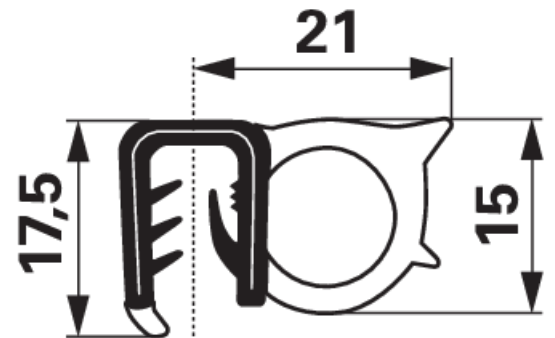

Gummiklemmprofil

10.04.2025

Klemmbereich 5 - 6 mm

Bestell-Nr.	00115073
Verpackungsmenge	1
Verpackungseinheit	m

Technische Merkmale

Breite (B)	21 mm
Höhe (H)	17,5 mm
Höhe 2 (H2)	15 mm

Zusatzinformation

Zu finden im Katalog auf Seite