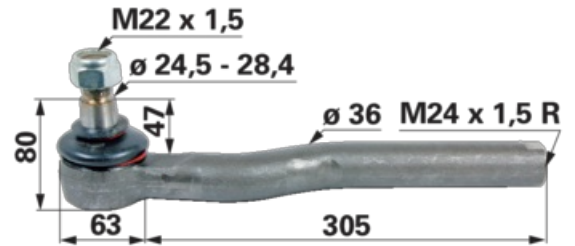

Kugelgelenk

M24 x 1,5 IG

23.04.2025

Bestell-Nr.	00110860
Verpackungsmenge	1
Verpackungseinheit	Stück

Technische Merkmale

Außengewinde (G)	M22 x 1,5
Außendurchmesser (D)	36 mm
Innengewinde (g)	M24 x 1,5 R
Konus	24,5 - 28,4 mm
Länge (L)	368 mm