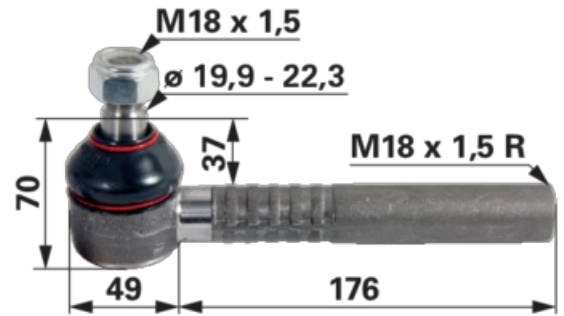

Kugelgelenk

M18 x 1,5 IG

04.04.2025

Bestell-Nr.	00110355
Verpackungsmenge	1
Verpackungseinheit	Stück

Technische Merkmale

Außengewinde (G)	M18 x 1,5
Innengewinde (g)	M18 x 1,5 R
Konus	19,9 - 22,3 mm
Länge (L)	225 mm