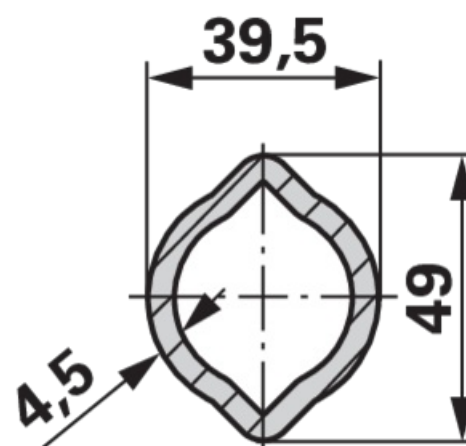

Profilová trubka

profil citrón 1bGA

Objednací č.	10135895
Název výrobce	Walterscheid
Množství v balení	1
Balení	ks

Technické vlastnosti

Konstrukční velikost Walterscheid	2380, 2480
Vnější průměr (D)	49 mm
Délka (L)	1 000 mm
Typ profilu	1bGA
Síla (S)	4,5 mm

Doplňující informace

Potažené

Naleznete v katalogu na stránce

Náhonové hřídele 23, 128

**1bGA**