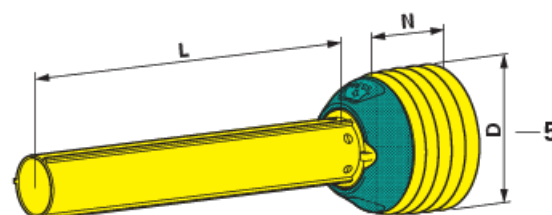

Polovina krytu náhonové hřídele

14.04.2025

PD30, 1.000 mm, vnitřní

Objednací č.	10116130
Název výrobce	Walterscheid
Množství v balení	1
Balení	ks

Technické vlastnosti

Počet žeber	8
Konstrukční velikost Walterscheid	P600
Vnější průměr (D)	230 mm
Délka (L)	1 000 mm