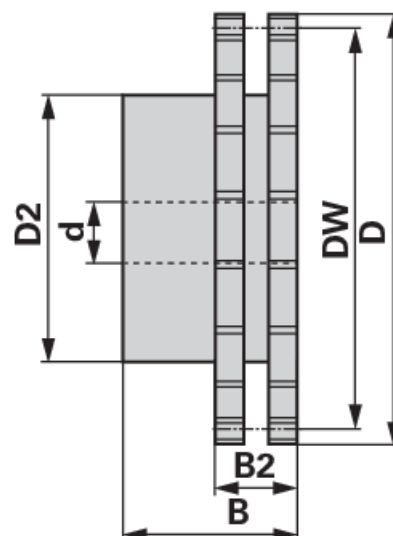

Řetězové kolo

dvouřadé, 1 x 5/8, 24 zubů

30.03.2025

Objednací č.	00933712
Množství v balení	1
Balení	ks

Technické vlastnosti

Šířka (B)	70 mm
Šířka 2 (B2)	44 mm
Účinný průměr (Dw)	194,59 mm
Vnější průměr (D)	207,72 mm
Vnější průměr 2 (D2)	130 mm
Normové označení	DIN 8188
Materiál	Stahl C 45
Počet zubů (Z)	24
Vnitřní průměr (d)	25 mm

Doplňující informace

KETTENRAD FÜR ZWEIFACHROLLENKETTE

Standard DIN 8188-ISO

passend zu Kette ASA 80, Teilung 1" x 5/8" (DUPLEX)

- Kettenrad Duplex mit einseitigem Nabenansatz