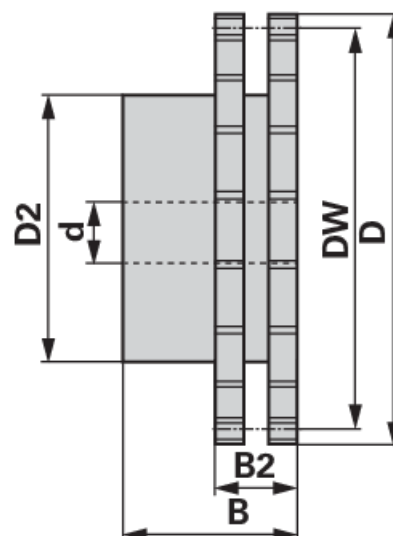

# Řetězové kolo

dvouřadé, 1 x 5/8, 19 zubů

30.03.2025

<b>Objednací č.</b>	<b>00933710</b>
<b>Množství v balení</b>	1
<b>Balení</b>	ks

## Technické vlastnosti

<b>Šířka (B)</b>	70 mm
<b>Šířka 2 (B2)</b>	44 mm
<b>Účinný průměr (Dw)</b>	154,33 mm
<b>Vnější průměr (D)</b>	167,44 mm
<b>Vnější průměr 2 (D2)</b>	128 mm
<b>Normové označení</b>	DIN 8188
<b>Materiál</b>	Stahl C 45
<b>Počet zubů (Z)</b>	19
<b>Vnitřní průměr (d)</b>	20 mm

### KETTENRAD FÜR ZWEIFACHROLLENKETTE

Standard DIN 8188-ISO

passend zu Kette ASA 80, Teilung 1" x 5/8" (DUPLEX)

- Kettenrad Duplex mit einseitigem Nabenansatz