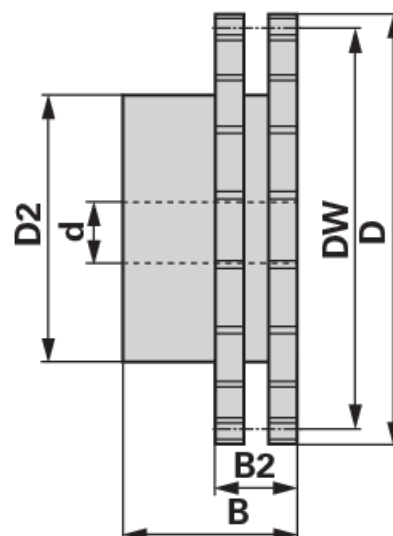

Řetězové kolo

dvouřadé, 1 x 5/8, 15 zubů

30.03.2025

Objednací č.	00933707
Množství v balení	1
Balení	ks

Technické vlastnosti

Šířka (B)	70 mm
Šířka 2 (B2)	44 mm
Účinný průměr (Dw)	122,17 mm
Vnější průměr (D)	135,29 mm
Vnější průměr 2 (D2)	96 mm
Normové označení	DIN 8188
Materiál	Stahl C 45
Počet zubů (Z)	15
Vnitřní průměr (d)	20 mm

Doplňující informace

KETTENRAD FÜR ZWEIFACHROLLENKETTE

Standard DIN 8188-ISO

passend zu Kette ASA 80, Teilung 1" x 5/8" (DUPLEX)

- Kettenrad Duplex mit einseitigem Nabenansatz