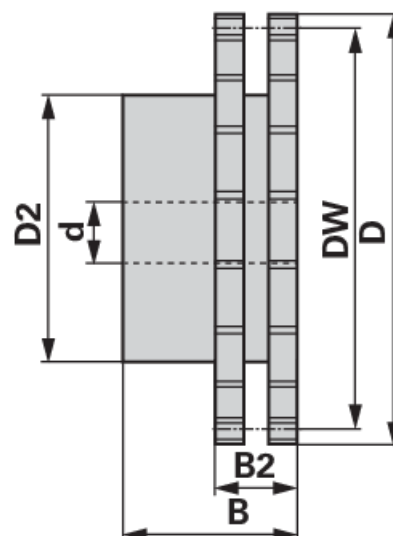

# Řetězové kolo

26.03.2025

dvouřadé, 3/4 x 1/2, 21 zubů

<b>Objednací č.</b>	<b>00933703</b>
<b>Množství v balení</b>	1
<b>Balení</b>	ks

## Technické vlastnosti

<b>Šířka (B)</b>	50 mm
<b>Šířka 2 (B2)</b>	34,6 mm
<b>Účinný průměr (Dw)</b>	127,82 mm
<b>Vnější průměr (D)</b>	137,71 mm
<b>Vnější průměr 2 (D2)</b>	100 mm
<b>Normové označení</b>	DIN 8188
<b>Materiál</b>	Stahl C 45
<b>Počet zubů (Z)</b>	21
<b>Vnitřní průměr (d)</b>	20 mm

### KETTENRAD FÜR ZWEIFACHROLLENKETTE

Standard DIN 8188-ISO

passend zu Kette ASA 60, Teilung 3/4" x 1/2" (DUPLEX)

- Kettenrad Duplex mit einseitigem Nabenansatz