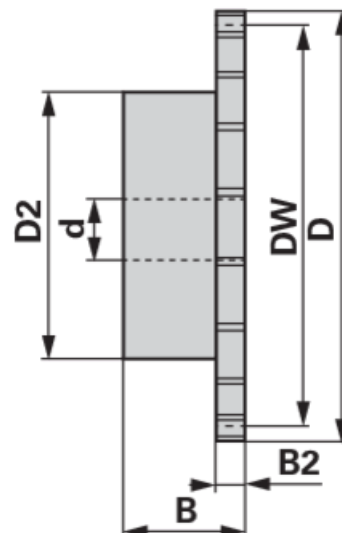

## Řetězové kolo

1/2 x 5/16", 24 zubů tvrzené

04.04.2025

<b>Objednací č.</b>	<b>00933273</b>
<b>Množství v balení</b>	1
<b>Balení</b>	ks

### Technické vlastnosti

<b>Šířka (B)</b>	28 mm
<b>Šířka 2 (B2)</b>	7,2 mm
<b>Účinný průměr (Dw)</b>	97,29 mm
<b>Vnější průměr (D)</b>	101,8 mm
<b>Vnější průměr 2 (D2)</b>	70 mm
<b>Normové označení</b>	UNI EN 10083-1
<b>Materiál</b>	ocel C 45E (45 ÷ 55 HRC)
<b>Počet zubů (Z)</b>	24
<b>Vnitřní průměr (d)</b>	14 mm

#### ŘETĚZOVÉ KOLO PRO JEDNOŘADÝ VÁLEČKOVÝ ŘETĚZ

Tvrzené UNI EN 10083-1

vhodné pro řetěz 08 B-1 rozteč 1/2" x 5/16" (SIMPLEX)

- Tvrzené řetězové kolo Simplex s jednostranným prodloužením náboje