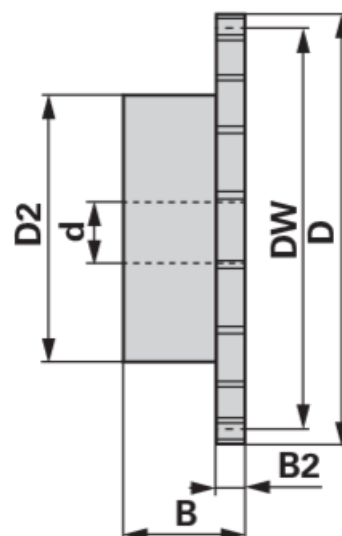

Řetězové kolo

1/2 x 5/16", 21 zubů tvrzené

01.04.2025

Objednací č.	00933267
Množství v balení	1
Balení	ks

Technické vlastnosti

Šířka (B)	28 mm
Šířka 2 (B2)	7,2 mm
Účinný průměr (Dw)	85,22 mm
Vnější průměr (D)	89,7 mm
Vnější průměr 2 (D2)	68 mm
Normové označení	UNI EN 10083-1
Materiál	ocel C 45E (45 ÷ 55 HRC)
Počet zubů (Z)	21
Vnitřní průměr (d)	12 mm

Doplňující informace

ŘETĚZOVÉ KOLO PRO JEDNOŘADÝ VÁLEČKOVÝ ŘETĚZ

Tvrzené UNI EN 10083-1

vhodné pro řetěz 08 B-1 rozteč 1/2" x 5/16" (SIMPLEX)

- Tvrzené řetězové kolo Simplex s jednostranným prodloužením náboje