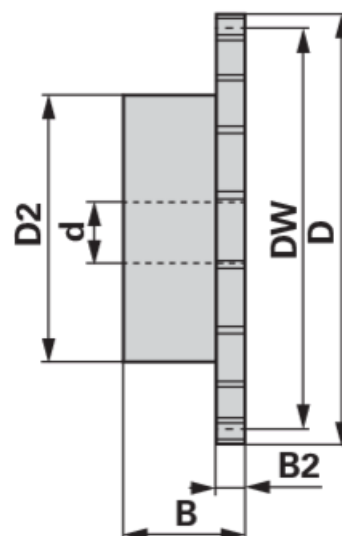

# Řetězové kolo

04.04.2025

1/2 x 5/16", 13 zubů tvrzené

<b>Objednací č.</b>	<b>00933256</b>
<b>Množství v balení</b>	1
<b>Balení</b>	ks

## Technické vlastnosti

<b>Šířka (B)</b>	28 mm
<b>Šířka 2 (B2)</b>	7,2 mm
<b>Účinný průměr (Dw)</b>	53,06 mm
<b>Vnější průměr (D)</b>	57,4 mm
<b>Vnější průměr 2 (D2)</b>	37 mm
<b>Normové označení</b>	UNI EN 10083-1
<b>Materiál</b>	ocel C 45E (45 ÷ 55 HRC)
<b>Počet zubů (Z)</b>	13
<b>Vnitřní průměr (d)</b>	10 mm

### ŘETĚZOVÉ KOLO PRO JEDNOŘADÝ VÁLEČKOVÝ ŘETĚZ

Tvrzené UNI EN 10083-1

vhodné pro řetěz 08 B-1 rozteč 1/2" x 5/16" (SIMPLEX)

- Tvrzené řetězové kolo Simplex s jednostranným prodloužením náboje