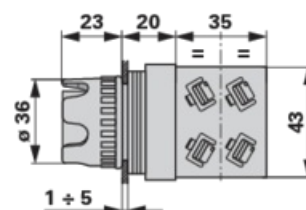

Osvětlený tlačítkový spínač

s krytem, bílý

01.04.2025

Objednací č. 00817087

Množství v balení 1

Balení ks

Technické vlastnosti

Šířka (B) 43 mm

Vnější průměr (D) 36 mm

Barva Bílý

Schéma zapojení Schließer, Öffner

Třída ochrany IP65

Označení podstavce BA9S

Napětí 12 V, 24 V

Doplňující informace

- Schválení: CE, UL, CSA, EAC
- Normy: IEC-EN60947-1, IEC-EN60947-5-1, UL508, CSA C22-2
- Provozní teploty: -25° ÷ +65°C
- Třída ochrany: IP65 (IEC-EN60529)
- Mechanická odolnost: 1 000 000 operací
- Materiál pouzdra: PA Polyamid
- Materiál tlačítka nebo páky: PC polykarbonát
- Materiál vnějšího rámu: Pochromovaná slitina zinku
- Síla ovládní: 2-3Nm
- < li>Montážní průměr: 30,5 mm - tloušťka 1-6 mm
- Utahovací moment: 2-3 Nm (17,7-26,6 lb-in)
- Typ žárovky: Ba9S LED 24V AC-DC (zahrnuto v ceně)
- Blokování kontaktů: zahrnuto