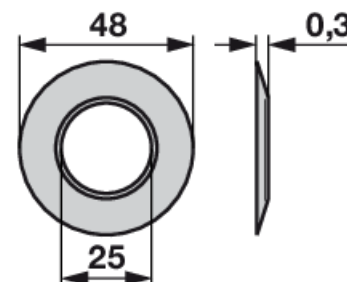

Krycí kotouč

vnější ø 48 mm

13.04.2025

Objednací č. 00647504**Název výrobce** BCS**Množství v balení** 1**Balení** ks

Technické vlastnosti

Vnější průměr (D) 48 mm**Síla (S)** 0,3 mm**Vnitřní průměr (d)** 25 mm