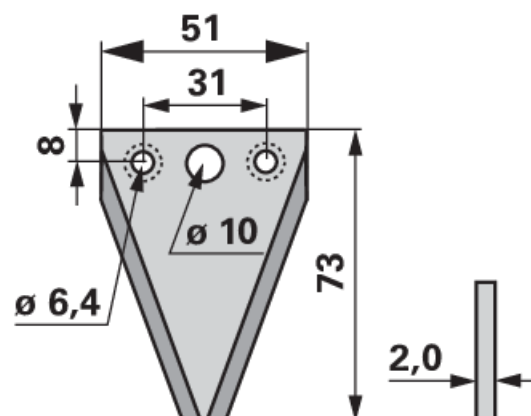

Žabka kosy

29.03.2025

hladká, 3- děrová, spodní zapuštění

Objednací č.	00633140
Název výrobce	ESM
Množství v balení	1
Balení	ks

Technické vlastnosti

Provedení	hladké
Šířka (B)	51 mm
Výška (H)	73 mm
Rozteč otvorů (LA)	31 mm
Rozteč otvorů 2 (LA2)	8 mm
Průměr otvoru (d)	6,4 mm
Průměr otvoru 2 (d2)	10 mm
Zapuštěný otvor pro nýt	unten
Síla (S)	2 mm

Doplňující informace

hladká, síla 2 mm

Naleznete v katalogu na stránce

Lištové sekačky 188, 356