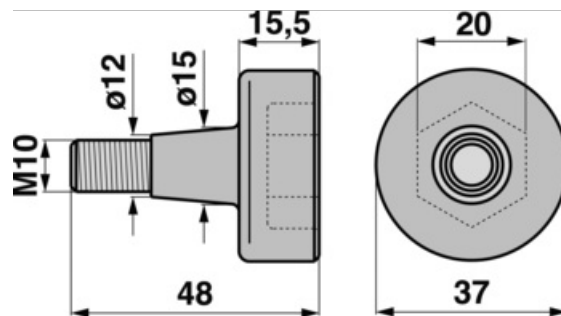

# Vodící kladka

ø 37 mm

07.04.2025

<b>Objednací č.</b>	<b>00606342</b>
<b>Množství v balení</b>	1
<b>Balení</b>	ks

## Technické vlastnosti

<b>Šířka (B)</b>	37 mm
<b>Závít (d)</b>	M10
<b>Druh spojení</b>	metrický závít
<b>Konus</b>	12-15 mm
<b>Délka (L)</b>	48 mm
<b>Síla (S)</b>	15,5 mm
<b>Velikost klíče (SW)</b>	20 mm

## Doplňující informace

**Vlastnosti zařízení:** s ocelovou pružinovou vložkou

**Technické informace:** průměr 37 mm