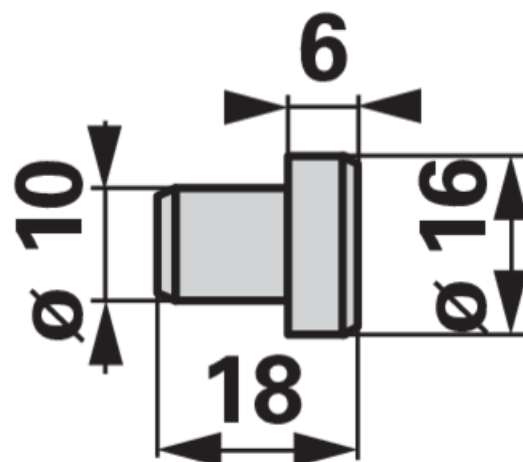

Čep

13.04.2025

Objednací č.	00606333
Množství v balení	1
Balení	ks

Technické vlastnosti

Vnější průměr (D)	16 mm
Vnější průměr 2 (D2)	10 mm
Délka (L)	18 mm
Délka 2 (L2)	6 mm

Doplňující informace

Naleznete v katalogu na stránce

Lištové sekačky 212, 213, 535, 539