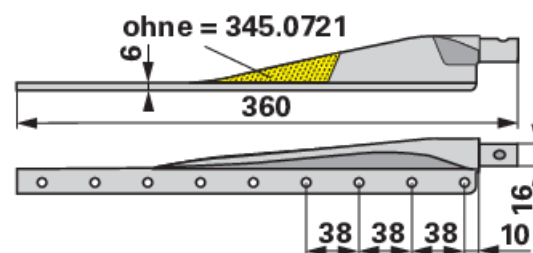

## Hlava spodní kosy

07.04.2025

Objednací č.	<b>00606229</b>
Název výrobce	ESM
Množství v balení	1
Balení	ks

### Technické vlastnosti

Vnější průměr (D)	16 mm
Délka (L)	360 mm
Délka 2 (L2)	10 mm
Rozteč otvorů (LA)	38 mm
Síla (S)	6 mm