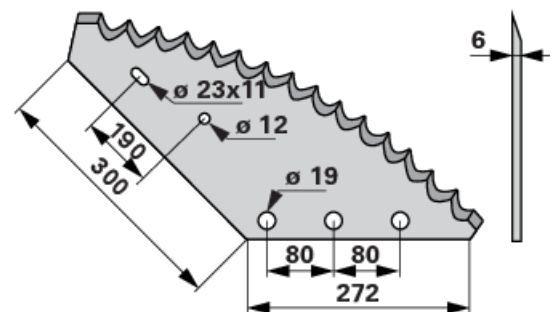

## Technické vlastnosti

Délka (L)	272 mm
Délka 2 (L2)	300 mm
Rozteč otvorů (LA)	80 mm
Rozteč otvorů 2 (LA2)	190 mm
Podélná díra	23 x 11 mm
Průměr otvoru (d)	19 mm
Průměr otvoru 2 (d2)	12 mm
Síla (S)	6 mm