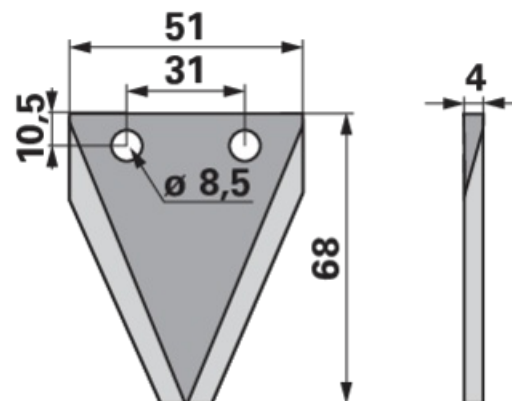

## Nůž krmného vozu

31.03.2025

68 x 51 x 4 mm, hladký, rovný

Objednací č.	00485140
Množství v balení	1
Balení	ks

### Technické vlastnosti

Šířka (B)	51 mm
Délka (L)	68 mm
Délka 2 (L2)	10,5 mm
Rozteč otvorů (LA)	31 mm
Průměr otvoru (d)	8,5 mm
Síla (S)	4 mm