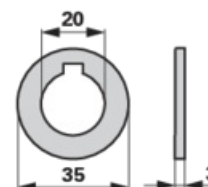

### Technické vlastnosti

<b>Vnější průměr (D)</b>	35 mm
<b>Síla (S)</b>	3 mm
<b>Vnitřní průměr (d)</b>	20 mm

### Doplňující informace

ø 35 x 20 x 3