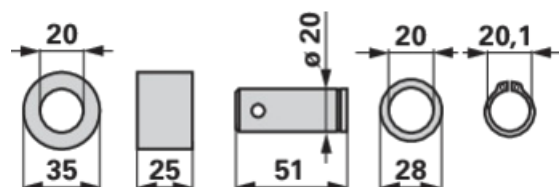

Válečkový čep

vnitřní ø 20 mm, délka 51 mm

23.04.2025

Objednací č. 00476574

Množství v balení 1

Balení ks

Technické vlastnosti

Vnější průměr (D) 35 mm

Vnější průměr 2 (D2) 28 mm

Vnější průměr 3 (D3) 20 mm

Vnější průměr 4 (D4) 20,1 mm

Délka (L) 51 mm

Délka 2 (L2) 25 mm

Vnitřní průměr (d) 20 mm

Vnitřní průměr 2 (d2) 20 mm

Doplňující informace