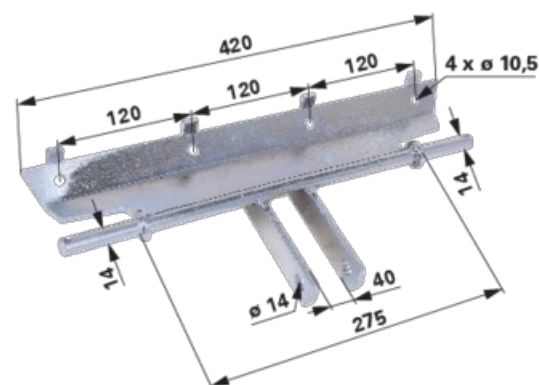

Rameno pružin

délka 420 mm, 4- řadé

13.04.2025

Objednací č. 00462508

Množství v balení 1

Balení ks

Technické vlastnosti

Šířka (B) 40 mm

Vnější průměr (D) 14 mm

Délka (L) 420 mm

Délka 2 (L2) 275 mm

Rozteč otvorů (LA) 120 mm

Průměr otvoru (d) 14 mm

Průměr otvoru 2 (d2) 10,5 mm

Doplňující informace

4- řadé