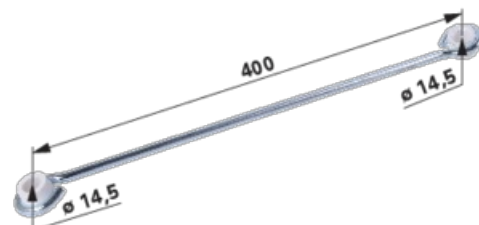

Vzpěra pásu shrnovače

rozteč 400 mm

07.04.2025

Objednací č. 00462507

Množství v balení 1

Balení ks

Technické vlastnosti

Délka (L) 400 mm

Průměr otvoru (d) 14,5 mm

Doplňující informace

staré provedení

Naleznete v katalogu na stránce

Louky a pastviny 434