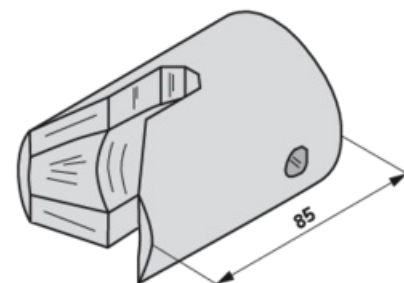

### Technické vlastnosti

Délka (L)	85 mm
-----------	-------