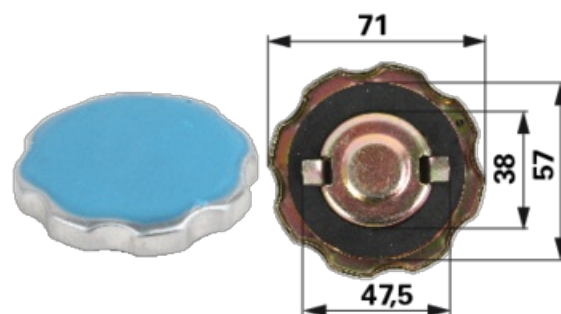

## Víčko nádrže

vnější ø 71 mm

29.03.2025

**Objednací č.** 00436839**Množství v balení** 1**Balení** ks

### Technické vlastnosti

**Vnější průměr (D)** 71 mm**Vnitřní průměr (d)** 47,5 mm**Materiál** kov

### Doplňující informace

Vhodné pro model: GX110 až GX390

Kovové víčko nádrže

**Naleznete v katalogu na stránce**

Zahrada 198