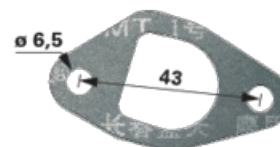

## Těsnění karburátoru

29.03.2025

58 x 31,5 mm

<b>Objednací č.</b>	<b>00436053</b>
<b>Množství v balení</b>	1
<b>Balení</b>	ks

### Technické vlastnosti

<b>Délka (L)</b>	58 mm
<b>Šířka (B)</b>	31,5 mm
<b>Vnitřní průměr (d)</b>	6,5 mm
<b>Rozteč otvorů (LA)</b>	43 mm
<b>Síla (S)</b>	0,5 mm