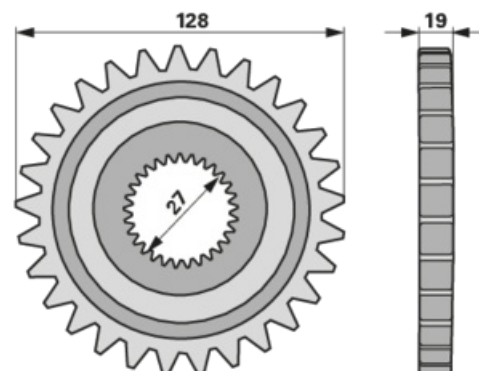

Ozubené kolo

10.04.2025

29 vnějších zubů, 16 vnitřních zubů

Objednací č.	00413463
Množství v balení	1
Balení	ks

Technické vlastnosti

Šířka (B)	19 mm
Vnější průměr (D)	128 mm
Vnitřní průměr (d)	27 mm
Počet zubů (Z)	29
Počet zubů 2 (Z2)	16