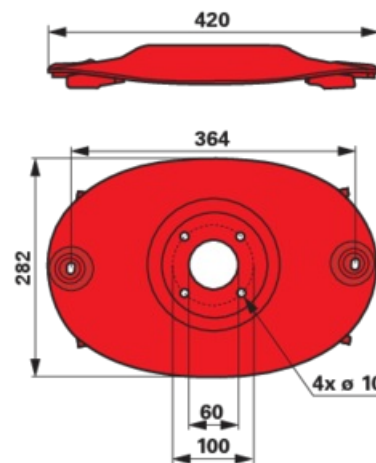

Žací disk

420 x 282 mm

31.03.2025

Objednáací č.	00412563
Množství v balení	1
Balení	ks

Technické vlastnosti

Šířka (B)	282 mm
Délka (L)	420 mm
Délka 2 (L2)	100 mm
Rozteč otvorů (LA)	364 mm
Průměr otvoru (d)	10 mm
Vnitřní průměr (d)	60 mm