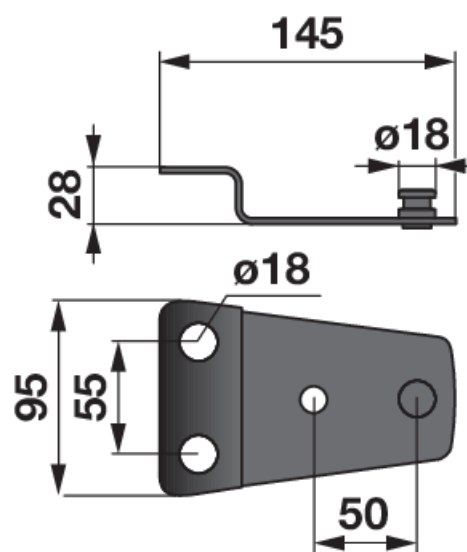

## Držák nože

07.04.2025

délka 145 mm

|                          |                 |
|--------------------------|-----------------|
| <b>Objednací č.</b>      | <b>00411136</b> |
| <b>Název výrobce</b>     | Claas           |
| <b>Množství v balení</b> | 1               |
| <b>Balení</b>            | ks              |

### Technické vlastnosti

|                              |        |
|------------------------------|--------|
| <b>Šířka (B)</b>             | 95 mm  |
| <b>Vnější průměr (D)</b>     | 18 mm  |
| <b>Výška (H)</b>             | 28 mm  |
| <b>Délka (L)</b>             | 145 mm |
| <b>Rozteč otvorů (LA)</b>    | 55 mm  |
| <b>Rozteč otvorů 2 (LA2)</b> | 50 mm  |
| <b>Průměr otvoru (d)</b>     | 18 mm  |