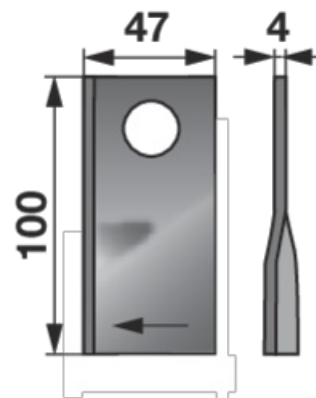

## Nůž rotační sekačky

pravý, 100 x 47 x 4 mm, ø 18,5 mm

01.04.2025

|                          |                 |
|--------------------------|-----------------|
| <b>Objednací č.</b>      | <b>00410916</b> |
| <b>Množství v balení</b> | 1               |
| <b>Balení</b>            | ks              |

### Technické vlastnosti

|                          |         |
|--------------------------|---------|
| <b>Šířka (B)</b>         | 47 mm   |
| <b>Tvar</b>              | 8       |
| <b>Délka (L)</b>         | 100 mm  |
| <b>Průměr otvoru (d)</b> | 18,5 mm |
| <b>Síla (S)</b>          | 4 mm    |