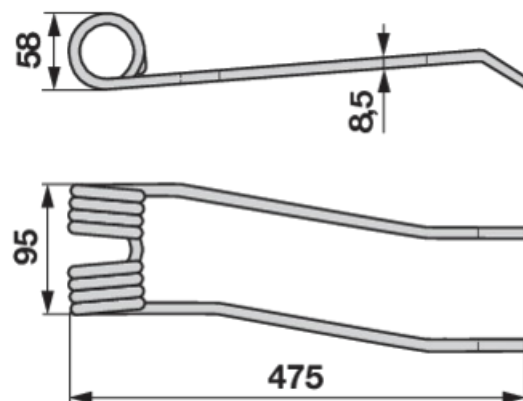

Pružina obraceče

01.04.2025

levá

Objednací č.	00401619
Množství v balení	1
Balení	ks

Technické vlastnosti

Šířka (B)	95 mm
Vnější průměr (D)	58 mm
Barva	černá
Délka (L)	475 mm
Síla (S)	8,5 mm

Doplňující informace