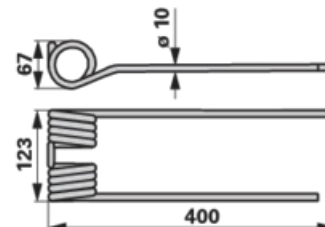

### Technické vlastnosti

<b>Šířka (B)</b>	123 mm
<b>Vnější průměr (D)</b>	67 mm
<b>Barva</b>	ohnivě červená
<b>Délka (L)</b>	400 mm
<b>Délka 2 (L2)</b>	375 mm
<b>Síla (S)</b>	10 mm